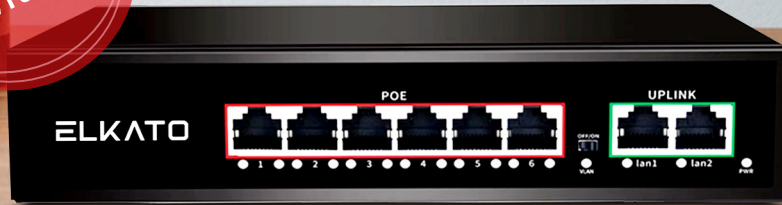

## سويچ الكاتو

EL-1SB0420BP-65W

ELKATO

مدل	EL-1SB0420BP-65W
تصویر محصول	
شرح محصول	4 Port Fast Ethernet PoE switch
پورت شبکه	6 @ RJ45
پورت POE	4Port @ 100 Mbps
پورت UPLINK	2Port @ 100 Mbps
نشانهگر برق	چراغ روشن: دستگاه روشن چراغ خاموش: دستگاه خاموش
نشانهگر VLAN	چراغ سبز روشن: VLAN روشن چراغ خاموش: حالت عادی
پروتکل شبکه	IEEE802.3i/802.3u/802.3x/802.3af
ظرفیت سوئیچینگ	1.2 Gbps Full duplex
نرخ ارسال داده	0.1488Mpps/port
حالت فوروارد (Forwarding Mode)	Store-and-forward
تعداد آدرس MAC	2K
پشتیبانی از Vlan	Yes
نگهبان (Watchdog)	Yes
پروتکل ها POE	IEEE802.3af, IEEE802.3at
منبع تغذیه PoE	1/2(+),3/6(-)
فاصله انتقال	Uplink Port:Max100m, POE Port:100Mbps @ Max100m, Exten function:10Mbps@Max 250m
ویژگی PoE	All ports support MDI/MDIX
منبع تغذیه	DC:52V×1.25A
مصرف برق	Per ≤ Max:30W & Whole ≤ 65W
محافظت در برابر تخلیه های الکترواستاتیک (ESD)	Air discharge: 1.5KV / Contact discharge: 1.5KV
شرایط کاری	-10°C-50°C
ابعاد	202*140*45mm (L*W*H)
وزن	0.8kg
فن	بدون فن

# ELKATO

سوئیچ های مدیریت نشده سری EL-15B0420BP-65W سوئیچ اترنت سریع هستند که برای محیط هایی مانند مدارس، خانه های مسکونی شرکت ها و سازمان های کوچک و متوسط طراحی شده اند. دارای 4 پورت اترنت تطبیقی 10/100 مگابیت بر ثانیه است. همه پورت ها از انتقال (Wire speed) پشتیبانی می کنند و سرعت داده تا 100 مگابیت در ثانیه است. حفاظت از ضاعقه 4K برای اطمینان از عملکرد امن و پایدار وجود دارد. همچنین این دستگاه از قابلیت MDI/MDIX بصورت خودکار نیز پشتیبانی می کند. برای استفاده هیچ تنظیماتی مورد نیاز نیست. به محض اینکه آن را روشن کنید، فوراً می توان از آن استفاده کرد.