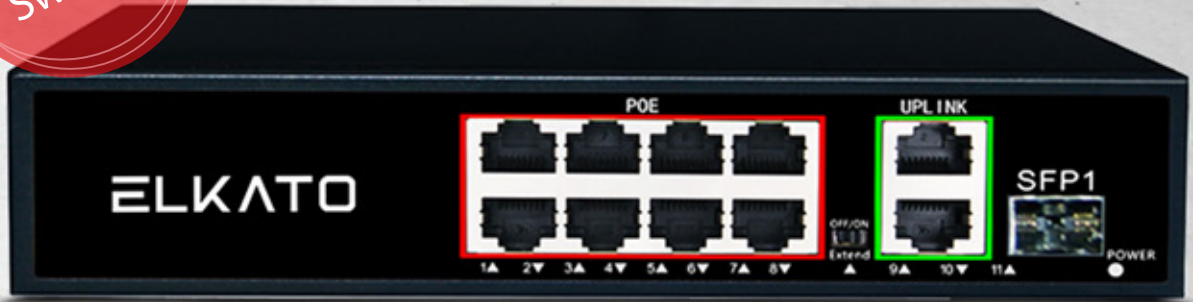

## سويچ الكاتو

EL-1SB0821GP-120W

POE  
Switch

ELKATO

مدل	EL-1SB0821GP-120W
تصویر محصول	
شرح محصول	8 Port Fast Ethernet POE switch
پورت شبکه	11 ports Switch
پورت POE	8, 100Mbps; RJ45 ports
پورت UPLINK	2, 1000Mbps uplink ports +1, 1000Mbps SFP
نشانهگر برق	چراغ روشن: دستگاه روشن چراغ خاموش: دستگاه خاموش
نشانهگر VLAN	چراغ سبز روشن: VLAN روشن چراغ خاموش: حالت عادی
پروتکل شبکه	IEEE802.3i/802.3u/802.3x/802.3af
ظرفیت سوئیچینگ	5.6G Gbps Full duplex
نرخ ارسال داده	1.488Mpps/port
حالت فوروارد (Forwarding Mode)	Store-and-forward
تعداد آدرس MAC	2K
پشتیبانی از Vlan	Yes
نگهبان (Watchdog)	Yes
پروتکل ها POE	IEEE802.3af, IEEE802.3at
منبع تغذیه PoE	1/2(+),3/6(-)
فاصله انتقال	0-100m/100Mbps,0-250m/10Mbps after used Extend function
ویژگی PoE	All ports support MDI/MDIX
منبع تغذیه	DC:52V×2.3A
مصرف برق	Per ≤ Max:30W & Whole≤ 120W
محافظت در برابر تخلیه های الکترواستاتیک (ESD)	Air discharge: 1.5KV / Contact discharge: 1.5KV
شرایط کاری	-10°C-50°C
ابعاد	202*140*45mm (L*W*H)
وزن	0.9kg
فن	بدون فن

# ELKATO

نصب و راه اندازی آسان

POE

قابلیت کابل کشی  
تا 100 متر

دفع گرما تولیدی  
(تکنولوژی بدون فن)

حفاظت در برابر ضاعقه  
تا 4KV

سوئیچ های مدیریت نشده سری EL-1SB0821GP-120W سوئیچ اترنت سریع هستند که برای محیط هایی مانند مدارس، خانه های مسکونی شرکت ها و سازمان های کوچک و متوسط طراحی شده اند. دارای 8 پورت اترنت تطبیقی 10/100 مگابیت بر ثانیه است. همه پورت ها از انتقال (Wire speed) پشتیبانی می کنند و سرعت داده تا 1000 مگابیت در ثانیه است. حفاظت از ضاعقه 4K برای اطمینان از عملکرد امن و پایدار وجود دارد. همچنین این دستگاه از قابلیت MDI/MDIX بصورت خودکار نیز پشتیبانی می کند. برای استفاده هیچ تنظیماتی مورد نیاز نیست. به محض اینکه آن را روشن کنید، فوراً می توان از آن استفاده کرد.